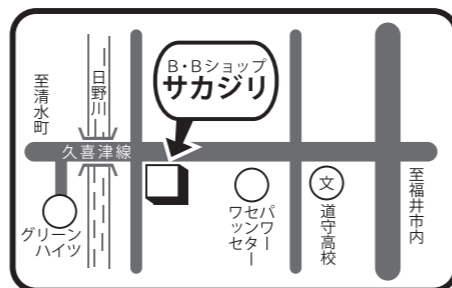

🚲 当店で自転車お買い上げ頂きますと・・・
市内、配達 引取 納車 無料です。

🚲 お預かりした修理自転車は、
ご不便のないように致します。
修理に時間がかかる場合は、無料で代車をお貸致します。

🚲 要らなくなった自転車は、引き取りOK!!
お買い上げ頂きました新車1台につき、1台無料で処分致します。

ご利用されたお客様の声

子供の中学校入学で自転車の購入先を探していましたが、学校の自転車にはいろいろ規則があるとのこと。サカジリさんに相談したところ、中学校指定の細かい規則を把握してたので、安心して買うことができました。ホームセンターにはない親切なサービスですね。(福井市 主婦 36才)